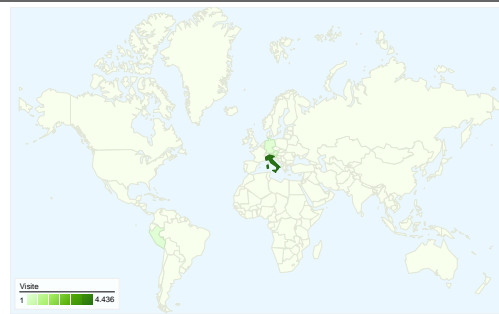

Overlay mappa

Panoramica sulle sorgenti di traffico

- **Motori di ricerca**
  3.101,00 (65,33%)
- **Traffico diretto**
  1.056,00 (22,25%)
- **Siti referenti**
  590,00 (12,43%)

Panoramica dei contenuti

Pagine	Visualizzazioni di pagina	% visualizzazioni di pagina
/	3.361	20,30%
/?page_id=28	996	6,01%
/rdf/?cat=15	641	3,87%
/rdf/?cat=21	636	3,84%
/?cat=90	355	2,14%