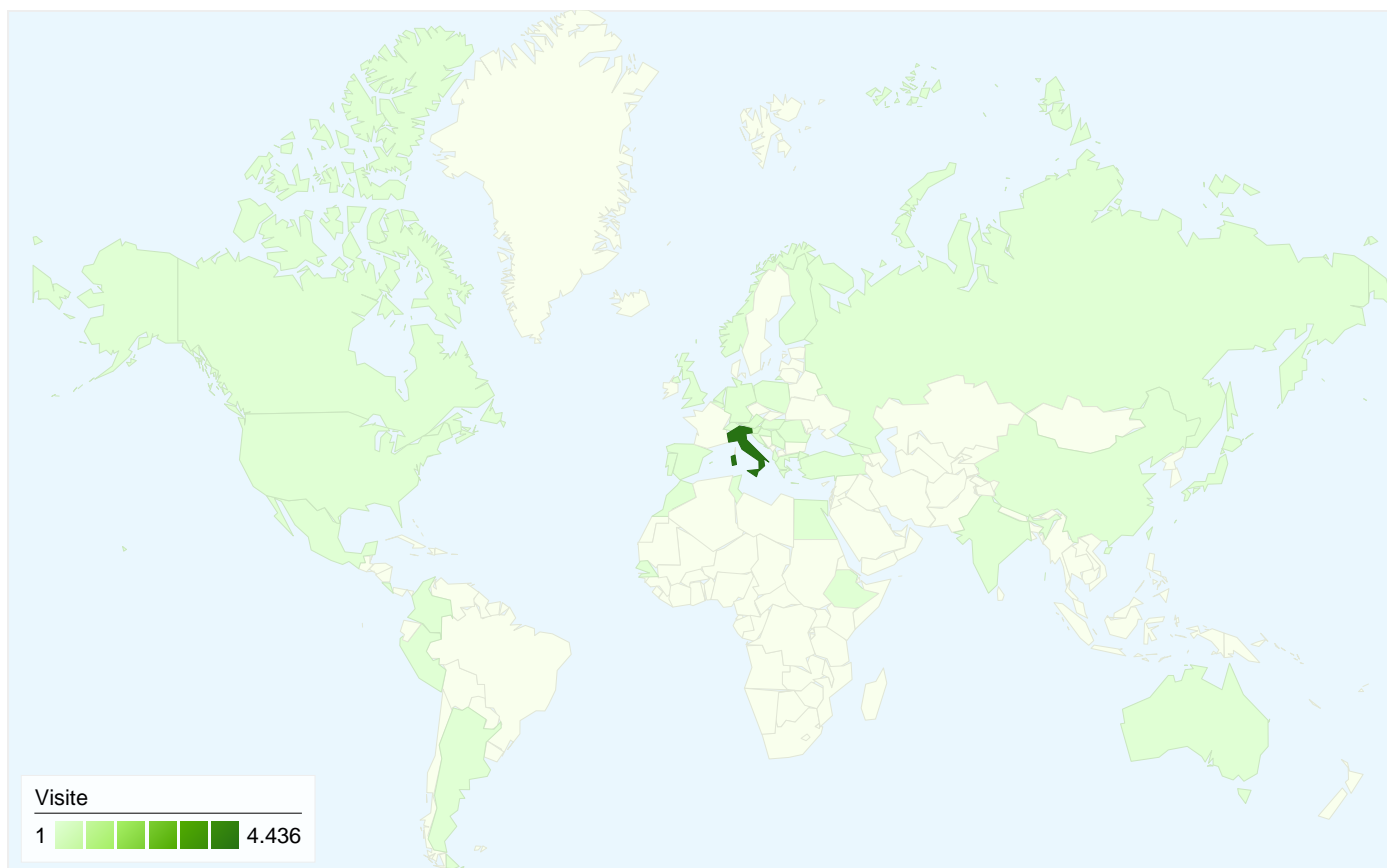

## 2.705 persone hanno visitato questo sito

4.747 Visite

2.705 Visitatori unici assoluti

16.560 Visualizzazioni di pagina

3,49 Media visualizzazioni di pagina

00:03:00 Tempo sul sito

50,18% Frequenza di rimbalzo

**Tutte le sorgenti di traffico hanno generato un totale di 4.747 visite**

**22,25%** Traffico diretto

**12,43%** Siti referenti

**65,33%** Motori di ricerca

- **Motori di ricerca**  
3.101,00 (65,33%)
- **Traffico diretto**  
1.056,00 (22,25%)
- **Siti referenti**  
590,00 (12,43%)

## Principali sorgenti di traffico

Sorgenti	Visite	% visite	Parole chiave	Visite	% visite
google (organic)	2.892	60,92%	ragazzi del fiume	601	19,38%
(direct) ((none))	1.056	22,25%	www.ragazzidelfiume.it	179	5,77%
google.it (referral)	283	5,96%	ragazzi del fiume	146	4,71%
virgilio (organic)	90	1,90%	ragazzidelfiume.it	141	4,55%
facebook.com (referral)	70	1,47%	ragazzidelfiume	130	4,19%

## 4.747 visite provenienti da 39 Paesi/zone