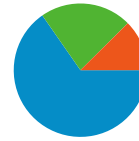

- **Motori di ricerca**
  3.101,00 (65,33%)
- **Traffico diretto**
  1.056,00 (22,25%)
- **Siti referenti**
  590,00 (12,43%)

Principali sorgenti di traffico

Sorgenti	Visite	% visite	Parole chiave	Visite	% visite
google (organic)	2.892	60,92%	ragazzi del fiume	601	19,38%
(direct) ((none))	1.056	22,25%	www.ragazzidelfiume.it	179	5,77%
google.it (referral)	283	5,96%	ragazzi del fiume	146	4,71%
virgilio (organic)	90	1,90%	ragazzidelfiume.it	141	4,55%
facebook.com (referral)	70	1,47%	ragazzidelfiume	130	4,19%