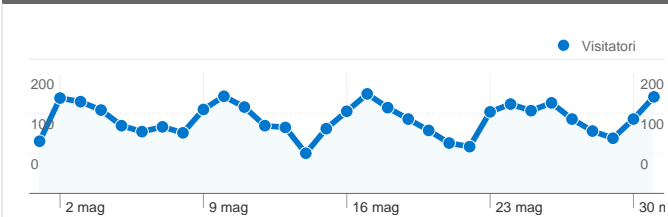

## Uso del sito

**4.747** Visite

**50,18%** Frequenza di rimbalzo

**16.560** Visualizzazioni di pagina

**00:03:00** Tempo medio sul sito

**3,49** Pagine/Visita

**48,87%** % nuove visite

## Panoramica visitatori

**Visitatori**  
**2.705**

### Uso del sito

Paese/zona	Visite	Pagine/Visita	Tempo medio sul sito	% nuove visite	Frequenza di rimbalzo
<b>Italy</b>	<b>4.436</b>	3,48	00:02:54	47,77%	50,25%
Slovenia	130	3,68	00:04:02	47,69%	38,46%
Austria	71	6,30	00:09:08	66,20%	28,17%
Germany	21	1,05	00:00:02	100,00%	95,24%
Peru	10	1,10	00:00:31	60,00%	90,00%
United Kingdom	8	1,38	00:01:11	87,50%	62,50%
Croatia	8	6,75	00:01:26	50,00%	25,00%
United States	8	1,12	00:00:03	87,50%	87,50%
India	7	4,00	00:04:01	85,71%	28,57%
Belgium	6	4,33	00:06:55	66,67%	50,00%

1 - 10 di 39

Le pagine di questo sito sono state visualizzate 16.560 volte in totale

 16.560 Visualizzazioni di pagina

 11.603 Visualizzazioni uniche

 50,18% Frequenza di rimbalzo