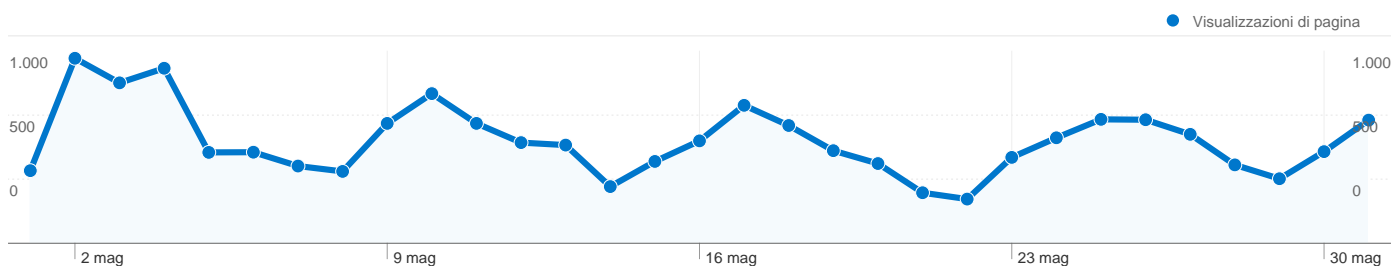

Le pagine di questo sito sono state visualizzate 16.560 volte in totale

16.560 Visualizzazioni di pagina

11.603 Visualizzazioni uniche

50,18% Frequenza di rimbalzo

Contenuti principali

Pagine	Visualizzazioni di pagina	% visualizzazioni di pagina
/	3.361	20,30%
/?page_id=28	996	6,01%
/rdf/?cat=15	641	3,87%
/rdf/?cat=21	636	3,84%
/?cat=90	355	2,14%