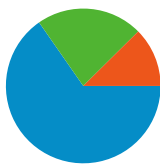

Panoramica sulle sorgenti di traffico

- **Motori di ricerca**
  3.101,00 (65,33%)
- **Traffico diretto**
  1.056,00 (22,25%)
- **Siti referenti**
  590,00 (12,43%)

Panoramica dei contenuti

Pagine	Visualizzazioni di pagina	% visualizzazioni di pagina
/	3.361	20,30%
/?page_id=28	996	6,01%
/rdf/?cat=15	641	3,87%
/rdf/?cat=21	636	3,84%
/?cat=90	355	2,14%