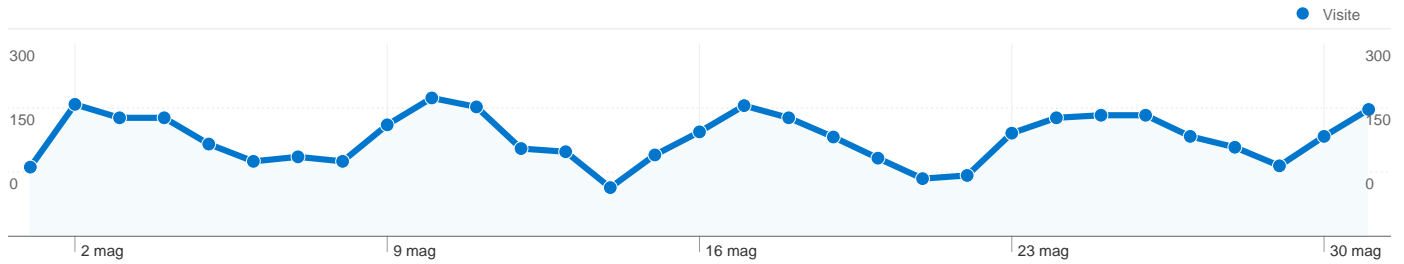

Tutte le sorgenti di traffico hanno generato un totale di 4.747 visite

22,25% Traffico diretto

12,43% Siti referenti

65,33% Motori di ricerca

- **Motori di ricerca**
  3.101,00 (65,33%)
- **Traffico diretto**
  1.056,00 (22,25%)
- **Siti referenti**
  590,00 (12,43%)

Principali sorgenti di traffico

Sorgenti	Visite	% visite	Parole chiave	Visite	% visite
google (organic)	2.892	60,92%	ragazzi del fiume	601	19,38%
(direct) ((none))	1.056	22,25%	www.ragazzidelfiume.it	179	5,77%
google.it (referral)	283	5,96%	ragazzi del fiume	146	4,71%
virgilio (organic)	90	1,90%	ragazzidelfiume.it	141	4,55%
facebook.com (referral)	70	1,47%	ragazzidelfiume	130	4,19%